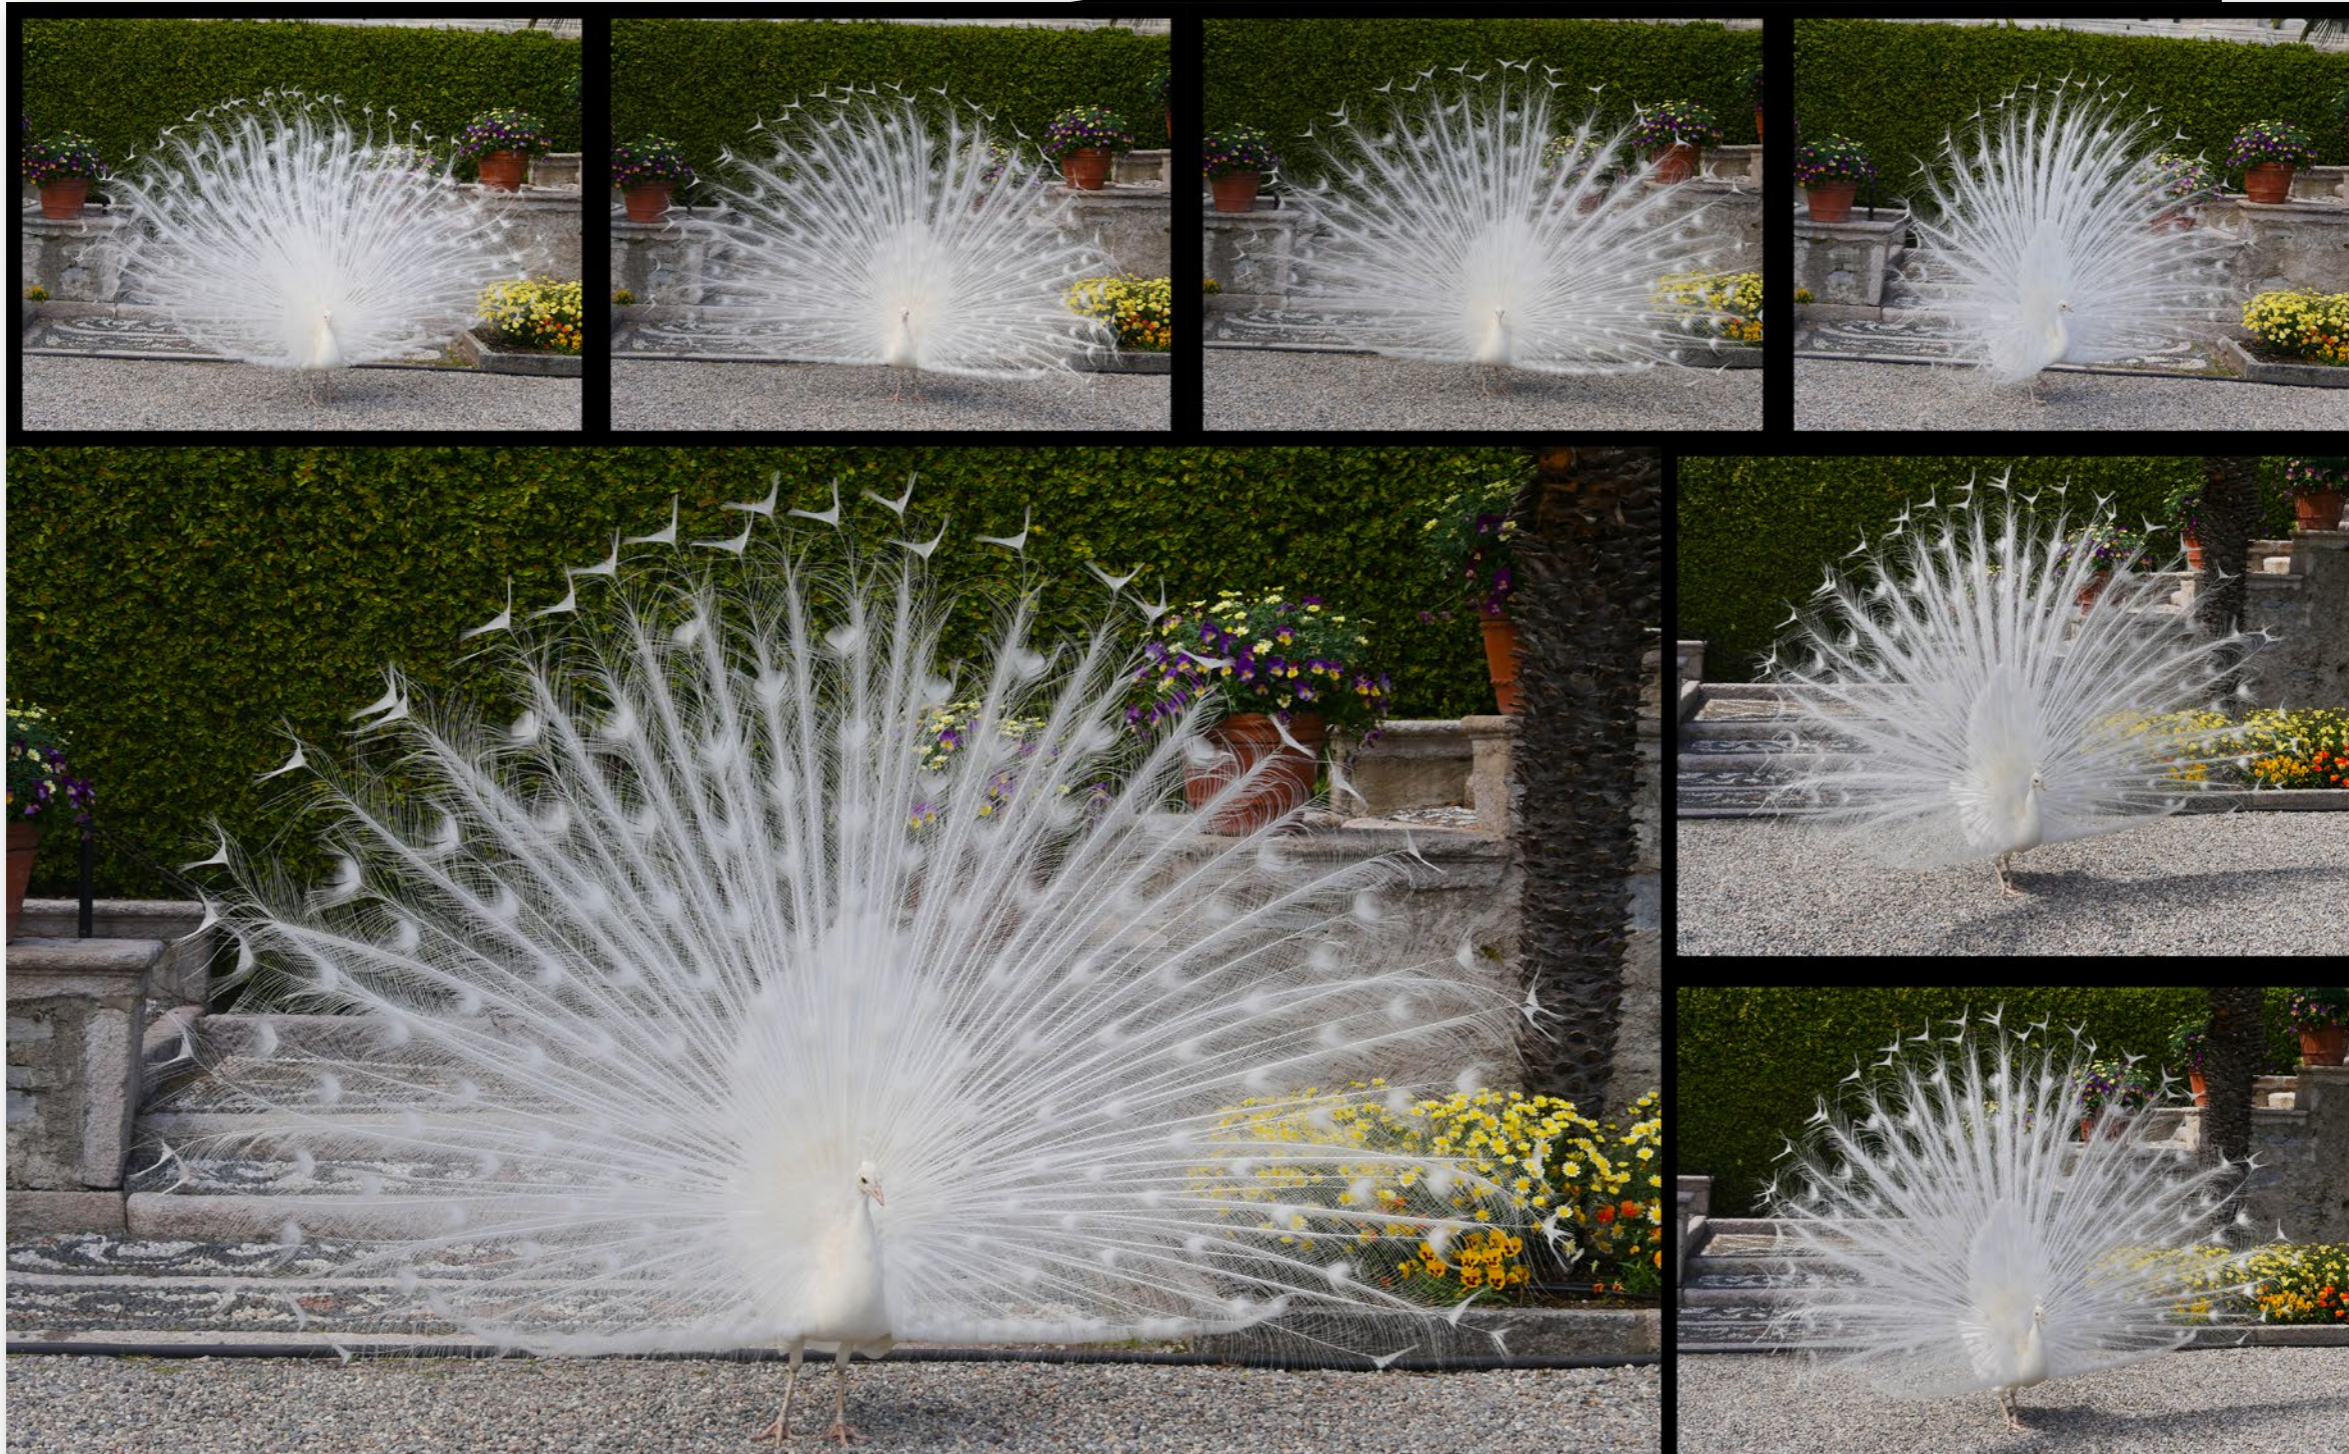

PORTFOLIO

VIDEO EDITING

GRAPHIC DESIGN

WEB DESIGN

DATATON WATCHOUT

3D MAPPING

PHOTOGRAPHY

ROBERTO GENTILONI SILVERI