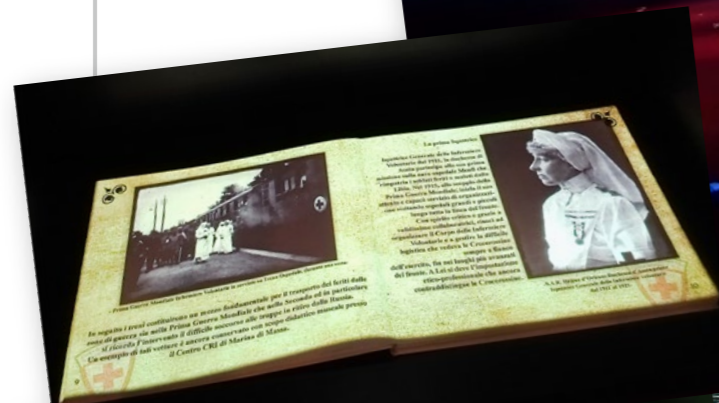

PORTFOLIO

GRAPHIC DESIGN

WEB DESIGN

VIDEO EDITING

DATATON WATCHOUT

3D MAPPING

PHOTOGRAPHY