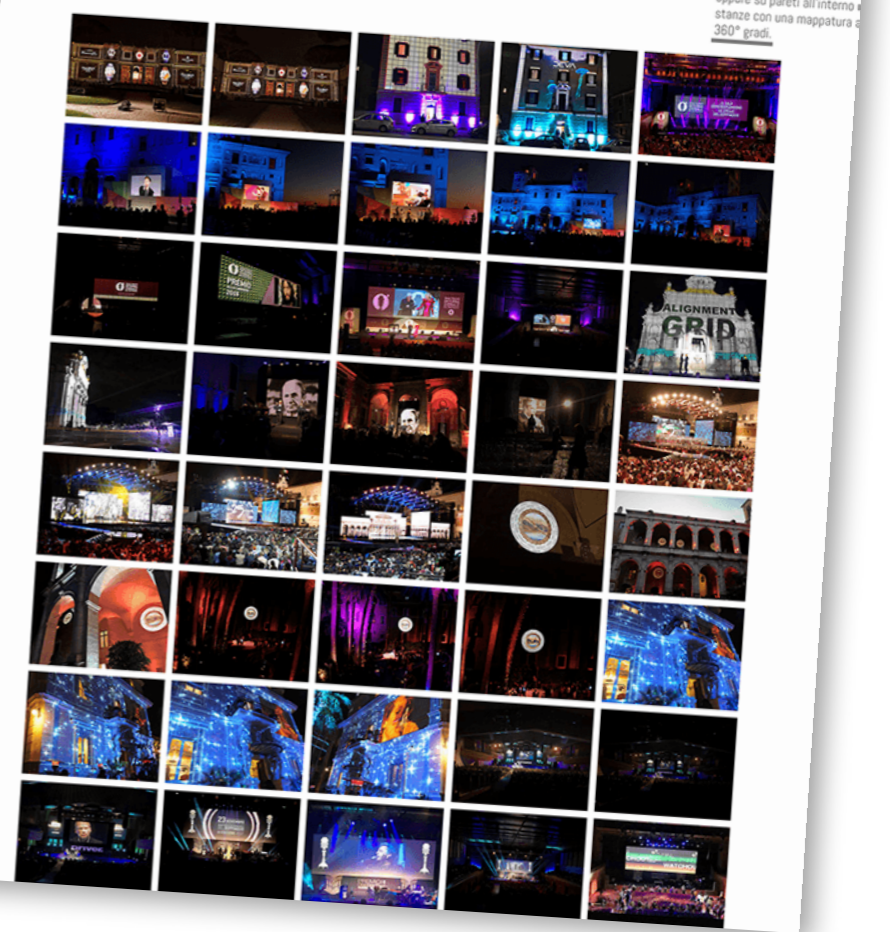

GENTILONI.IT

VIDEO EDITING
Montaggio Video
Produzione di Filmati
Industriali, Spot Pubblicitari,
Instagram, etc...

DATATON WATCHOUT
Dataton Watchout è un
sistema per la produzione
di presentazioni
multimediali ad elevato
impatto, su superfici
multi-schermo, quali
proiettori, plasma, LCD,
etc...

3D MAPPING
Il mapping è una particolare
forma di realtà aumentata
che gioca sulla illusione ottica
per ricreare la superficie reale e la sua
seconda "pelle" virtuale,
alterando la percezione visiva
ed arricchendo la percezione
sensoriale umana attraverso
videoproiezioni, sulla facciata
di edifici architettonici
monumentali, su oggetti
oppure su pareti all'interno
di stanze con una mappatura
a 360° gradi.